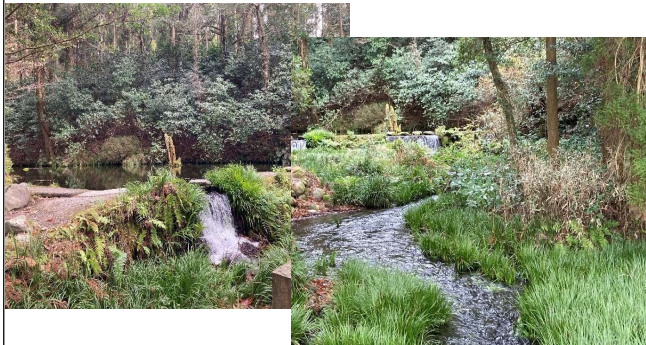

## くまもと農業の継承支援事業「公開データベース」

NO	移譲希望者所在地	経営内容		希望する移譲の方法	移譲を希望する資産等		希望する移譲の時期	概要(移譲するための条件等)	登録年月	お問合せ先	
		品目	面積等 (a, m, 頭羽数)		施設名	面積等 (a, m, 台数等)					
産山村 1	産山村	水稻	220a	貸借 又は売買  繁殖牛は、将来 売買可能	農地	約2.2ha	3～5年 以内	<ul style="list-style-type: none"> <li>●熊本県の北東部に位置する大分県との県境に位置し、広大な原野など自然景観に恵まれ、夏は冷涼な気候。 名水で有名な池山水源から取水する水田が広がる。</li> <li>●経営の主は水稻、繁殖牛。</li> <li>●畜産(繁殖牛、肉用牛)に興味がある方で、やる気のある方を希望。</li> <li>●農業インターンシップ事業での農業体験希望者は、受け入れ可能。</li> </ul>	令和5年 1月	一般社団法人 熊本県農業会議 (☎096-384-3333)	
		繁殖牛  (子牛生産 年間8～10頭)	11頭		牛舎	1棟					堆肥舎

池山水源

水田

繁殖牛、牛舎など